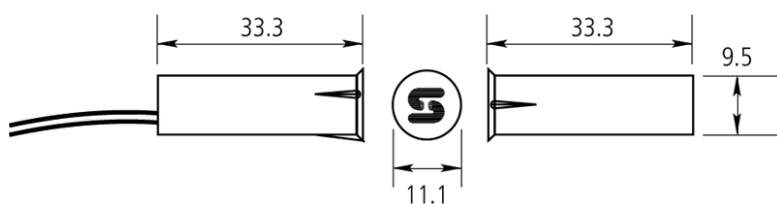

DC127

Contact magnétique, montage emmanché

Caractéristiques

DC127

Contact magnétique, montage emmanché

Caractéristiques techniques

Distance de fermeture	31 mm
Raccordement	4 conducteurs; 2 m
Type de contact	NO/NF
Dimensions	Ø 11 mm - 33 x 9,5 mm (L x H)
Couleur	Beige (préciser "B" pour brun)

Comment commander

Référence	Description
DC127	Contact magnétique, montage emmanché

GE Security

www.gesecurity.be

GE Security se réserve le droit de modifier les spécifications des produits sans préavis. Pour les dernières spécifications, visitez notre site web ou contactez votre représentant.