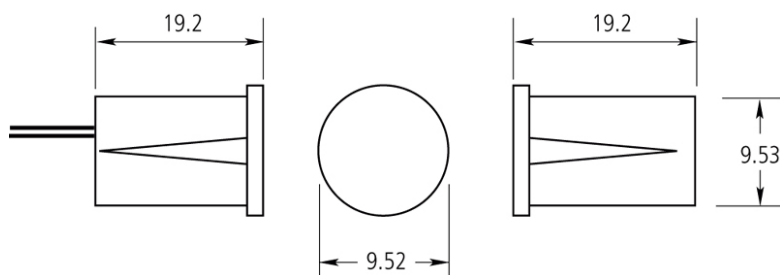

DC120

Contact encastrable avec nervures de blocage, grand écartement

Caractéristiques

DC120

Contact encastrable avec nervures de blocage, grand écartement

Caractéristiques techniques

Distance de fermeture	18 mm
Raccordement	4 conducteurs; 2,5 m
Type de contact	NC
Dimensions	
Contact	Ø 9 x 19 mm (L)
Aimant	Ø 9 x 19 mm (L)
Couleur	Beige (préciser "B" pour brun)

Comment commander

Référence	Description
DC120	Contact encastrable avec nervures de blocage, grand écartement

GE Security

www.gesecurity.be

GE Security se réserve le droit de modifier les spécifications des produits sans préavis. Pour les dernières spécifications, visitez notre site web ou contactez votre représentant.